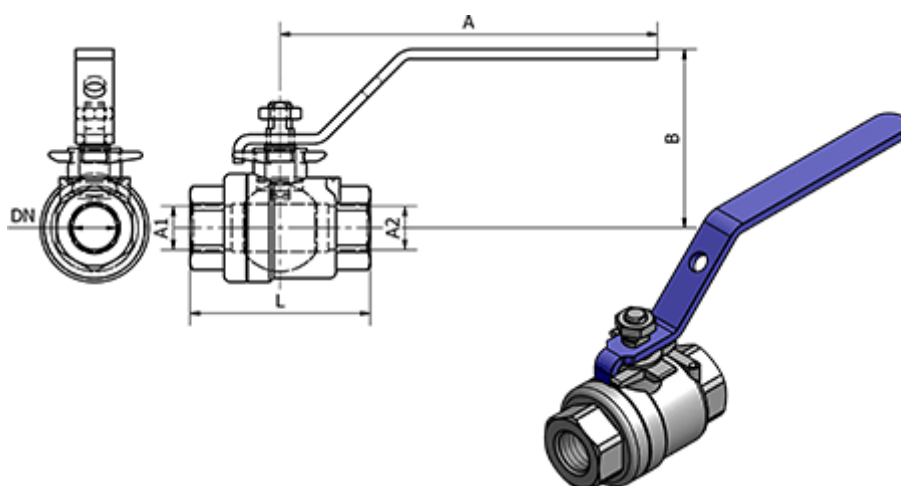

Varenummer: 58639505E
Beskrivelse: Kuglehane 395.05-E, - G 1"
Kuglehane

Mål

A	= 126.5
B	= 69
DN	= 25
Gevind A1	= G 1"
Gevind A2	= G 1"
L	= 77